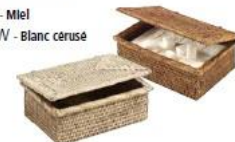

GARDEN

0262 - Miel
0262W - Blanc cèruse

Seau à glaçons et pince
Ø 17,5 x 20,5 cm

DOUCEURS

0268 - Miel
0268W - Blanc cèruse

Botte rectangulaire
21 x 14 x 7 cm

TONGS

0109 - Miel
0109W - Blanc cérusé

Pince
20 cm

BANQUISE

0032 - Miel
0032W - Blanc cérusé

Seau à glaçons et pince
Ø 19 x 24 cm

ODÉE

0147 - Miel
0147W - Blanc cérusé

Pot cylindrique
Ø 9 x 12 cm

NORÉ

0242 - Miel
0242W - Blanc cérusé

Ensemble 2 pièces verre porcelaine
Ø 8 x 9,5 cm

ZILLIA

0148 - Miel
0148W - Blanc cérusé

Pot carré
8 x 8 x 10 cm

DÉLICE

0264 - Miel
0264W - Blanc cérusé

Panier
37 x 21 x 18 cm